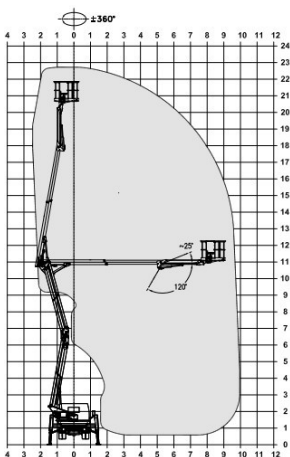

**Arbeitshöhe**  
**22,70 m**

**2 Personen-**  
**Korb**

Maximale seitliche Reichweite bei 200 KG und H-Abstützung	10,00 m
Antriebsart	Diesel
Fahrzeugabmessungen (L x B x H)	6,64 m x 2,09 m x 2,61 m
Abstützbreite	360°
Maximale Tragfähigkeit im Korb	230 / 300* KG
Zulässiges Gesamtgewicht	3.500 KG
Schwenkbereich	360°
Maximale Tragfähigkeit im Korb	230/300* KG
Korbabmessung (L x B x H)	1,40 m x 0,70 m x 1,10 m
Führerscheinklasse	3/B

#### Ausstattung / Sonderausstattung / Besondere Hinweise

Korbarm 2,10 m, Drehbarer Arbeitskorb 2 x 90°, 230 V Anschluss im Korb, Scheinwerfer im Korb, \* Bei Fahrzeugen mit Korbwaage.