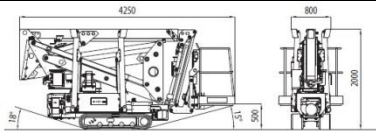

Arbeitshöhe
17,00 m

2 Personen-
Korb

Antriebsart	Benzin/Elektrisch (230V)
Fahrzeugabmessungen / Transport (L x B x H)	4,25 m x 0,8 m x 2,0 m
Korbabmessung (L x B)	1,30 m x 0,70 m
Maximale Tragfähigkeit im Korb	200 KG
Maximale seitliche Reichweite bei 200 KG	7,50 m
Böschungswinkel (max)	18°
Steigfähigkeit	31%
Gewicht	2050 KG

Ausstattung / Sonderausstattung / Besondere Hinweise

230V Steckdose im Korb, Abnehmbarer Korb, Hydraulisch verbreiterbare + Weiße nicht markierende Gummiketten, Transport mit PKW-Anhänger (2.7i).

ABSTÜTZUNG