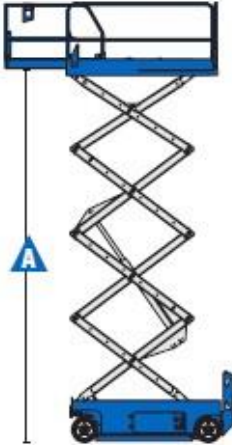

Selbstfahrende Arbeitsbühne Hersteller: Sky Jack (Kanada)

**Arbeitshöhe
7,79 m**

**2 Personen-
Korb**

Antriebsart	Elektrisch (Batterie)
Fahrzeugabmessungen / Transport (L x B x H)	1,78 m x 0,81 m x 1,73 m
Korbabmessung (L x B)	1,63 m x 0,66 m
Korbabmessung / ausgefahren (L x B)	2,54 m x 0,66 m
Maximale Tragfähigkeit im Korb	227 KG
Gewicht	1312 KG
Geschwindigkeit (Korb in Transportstellung)	3,1 km/h
Geschwindigkeit (Korb ausgefahren)	1,1 km/h

Ausstattung / Sonderausstattung / Besondere Hinweise

Maße: D 0,81 m / H 0,66 m / A 7,79 m / B 5,79 m / E 1,78 m / I 1,63 m / F 2,10 m / G (Geländer zusammengeklappt) 1,75 m / C 0,99 m, Reifen Vollgummi Weiss (nicht markierend), Ladung 110V + 230V.