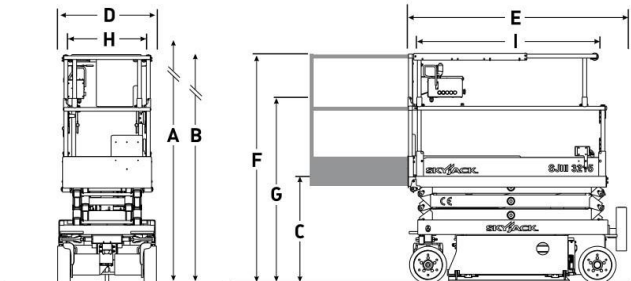

Selbstfahrende Arbeitsbühne Hersteller: Sky Jack (Kanada)

**Arbeitshöhe
7,79 m**

**2 Personen-
Korb**

Antriebsart	Elektrisch (Batterie)
Fahrzeugabmessungen / Transport (L x B x H)	1,78 m x 0,81 m x 1,73 m
Korbabmessung (L x B)	1,63 m x 0,66 m
Korbabmessung / ausgefahren (L x B)	2,54 m x 0,66 m
Maximale Tragfähigkeit im Korb	227 KG
Gewicht	1312 KG
Geschwindigkeit (Korb in Transportstellung)	3,1 km/h
Geschwindigkeit (Korb ausgefahren)	1,1 km/h

Ausstattung / Sonderausstattung / Besondere Hinweise

Maße: D 0,81 m / H 0,66 m / A 7,79 m / B 5,79 m / E 1,78 m / I 1,63 m / F 2,10 m / G (Geländer zusammengeklappt) 1,75 m / C 0,99 m, Reifen Vollgummi Weiss (nicht markierend), Ladung 110V + 230V.